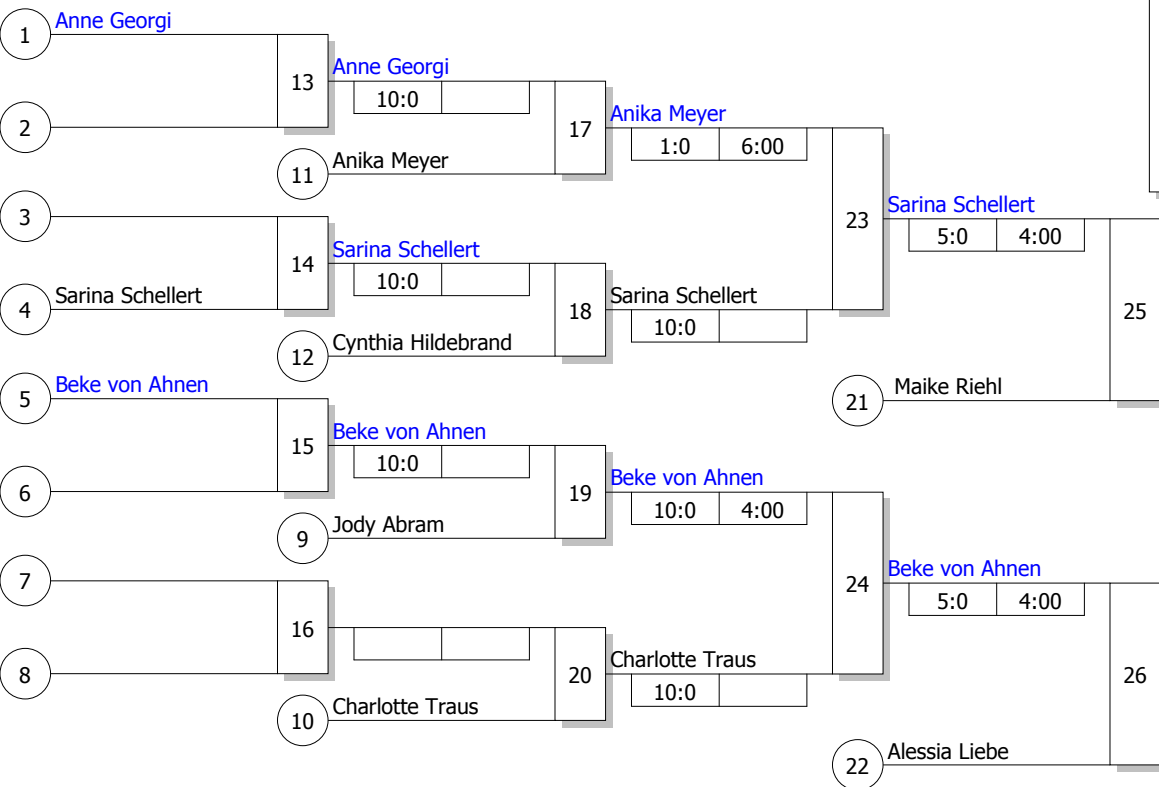

### Hauptrunde, Los-Nr.

1	Jody Abram Brandenburgischer Judo-Verband BB	1
9	Anne Georgi Judo-Verband Sachsen SN	2
5	Denise Schmitz Nordrhein-Westfälischer Judo-VeNW	3
13		4
3	Charlotte Traus Brandenburgischer Judo-Verband BB	5
11		6
7	Sarina Schellert Judo-Verband Rheinland RL	7
15	Maike Riehl Nordrhein-Westfälischer Judo-VeNW	8
2	Anika Meyer Brandenburgischer Judo-Verband BB	9
10	Beke von Ahnen HT16 HH	10
6	Lena Wilkes Nordrhein-Westfälischer Judo-VeNW	11
14		12
4	Alessia Liebe Judo-Team Hannover NS	13
12		14
8	Cynthia Hildebrand TV Oyten e.V. HB	15
16		16

Doppel-KO-System 16 mit 11 TN  
 Roland Cup  
 Bremen Universität 28.09.2013  
**Frauen u20 -52 kg**  
 Stand: 03.10.2013, 03:32:41

### Ergebnis

1.	Denise Schmitz	Nordrhein-Westfälischer J	NW
2.	Lena Wilkes	Nordrhein-Westfälischer J	NW
3.	Maike Riehl	Nordrhein-Westfälischer J	NW
3.	Beke von Ahnen	HT16	HH
5.	Sarina Schellert	Judo-Verband Rheinland	RL
5.	Alessia Liebe	Judo-Team Hannover	NS
7.	Anika Meyer	Brandenburgischer Judo-Ve	BB
7.	Charlotte Traus	Brandenburgischer Judo-Ve	BB

### Trostrunde, Verlierer aus Kampf