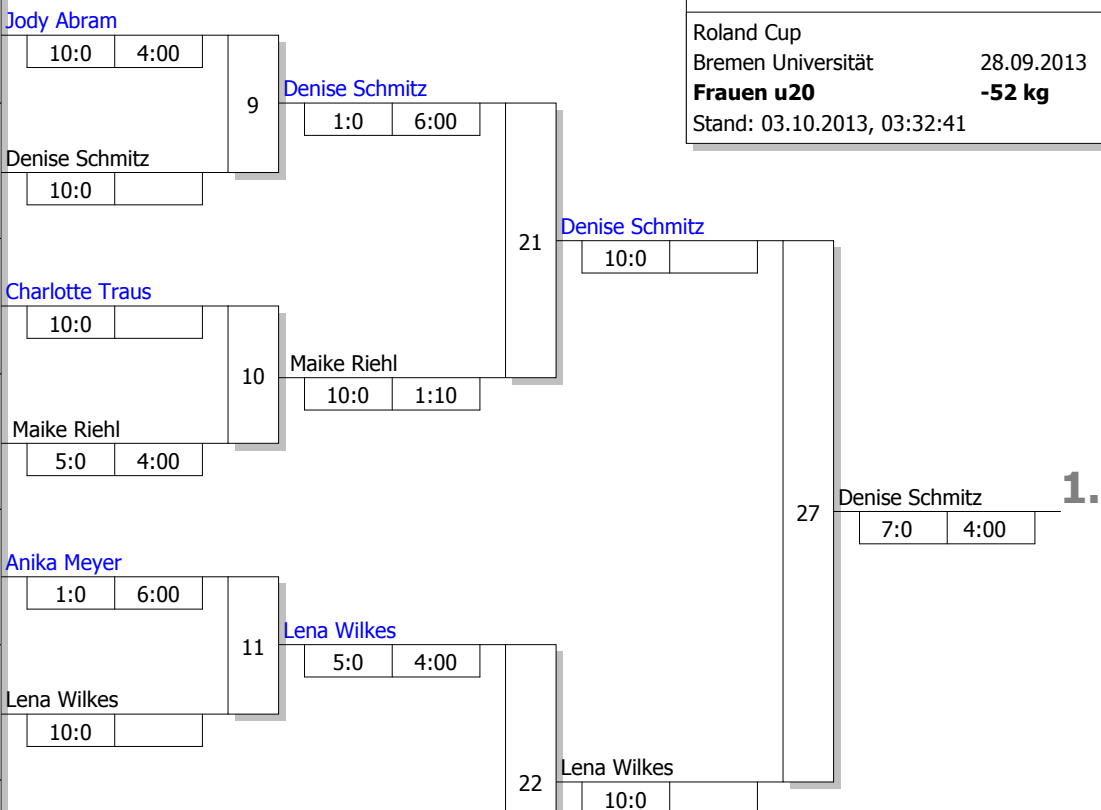

### Hauptrunde, Los-Nr.

1	Jody Abram Brandenburgischer Judo-Verband BB	1
9	Anne Georgi Judo-Verband Sachsen SN	2
5	Denise Schmitz Nordrhein-Westfälischer Judo-VeNW	3
13		4
3	Charlotte Traus Brandenburgischer Judo-Verband BB	5
11		6
7	Sarina Schellert Judo-Verband Rheinland RL	7
15	Maike Riehl Nordrhein-Westfälischer Judo-VeNW	8
2	Anika Meyer Brandenburgischer Judo-Verband BB	9
10	Beke von Ahnen HT16 HH	10
6	Lena Wilkes Nordrhein-Westfälischer Judo-VeNW	11
14		12
4	Alessia Liebe Judo-Team Hannover NS	13
12		14
8	Cynthia Hildebrand TV Oyten e.V. HB	15
16		16

Doppel-KO-System 16 mit 11 TN  
 Roland Cup  
 Bremen Universität 28.09.2013  
**Frauen u20 -52 kg**  
 Stand: 03.10.2013, 03:32:41

### Ergebnis

1.	Denise Schmitz	Nordrhein-Westfälischer J	NW
2.	Lena Wilkes	Nordrhein-Westfälischer J	NW
3.	Maike Riehl	Nordrhein-Westfälischer J	NW
3.	Beke von Ahnen	HT16	HH
5.	Sarina Schellert	Judo-Verband Rheinland	RL
5.	Alessia Liebe	Judo-Team Hannover	NS
7.	Anika Meyer	Brandenburgischer Judo-Ve	BB
7.	Charlotte Traus	Brandenburgischer Judo-Ve	BB

### Trostrunde, Verlierer aus Kampf